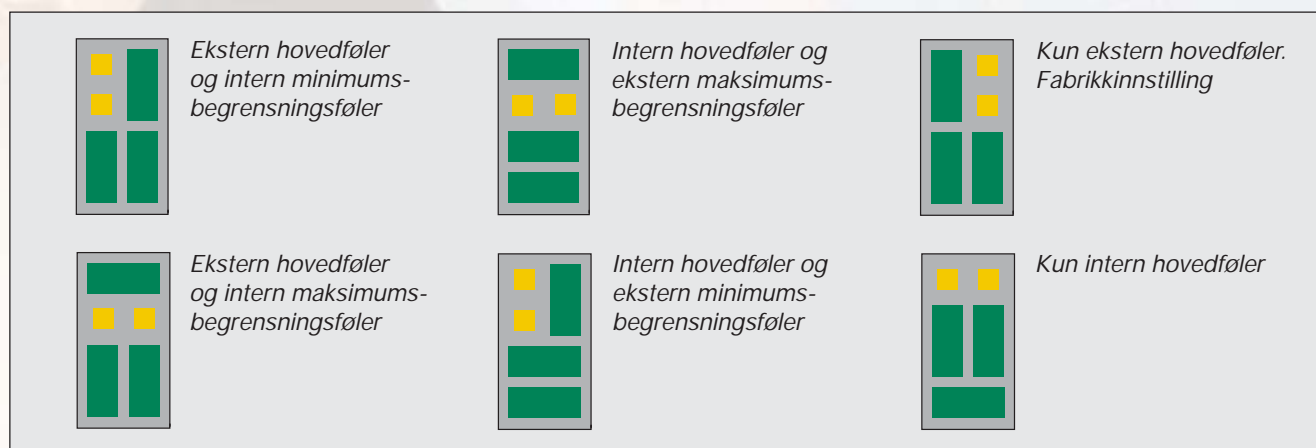

To følere gir sikrere funksjonalitet

To følere gir bedre funksjonalitet og en økt sikkerhet. Derfor leverer vi Floorigo med en innebygget- og en gulvføler. Disse kan aktiviseres hver for seg eller kombineres. Som alternativ til gulvføler kan ekstern påveggføler TG-R540 leveres som tilbehør. Du kan enkelt stille inn hvilken føler som skal fungere som hovedføler og respektive som min/maxbegrensningsføler.

- Termostat med gulvføler
- Termostat med innebygget føler
- Termostat med nattsenkning og gulvføler
- Termostat med nattsenkning og innebygget føler
- Termostat med innebygget føler kombinert med min/max begrensning

Floorigo gir deg alle ovennevnte funksjoner i en og samme termostat.